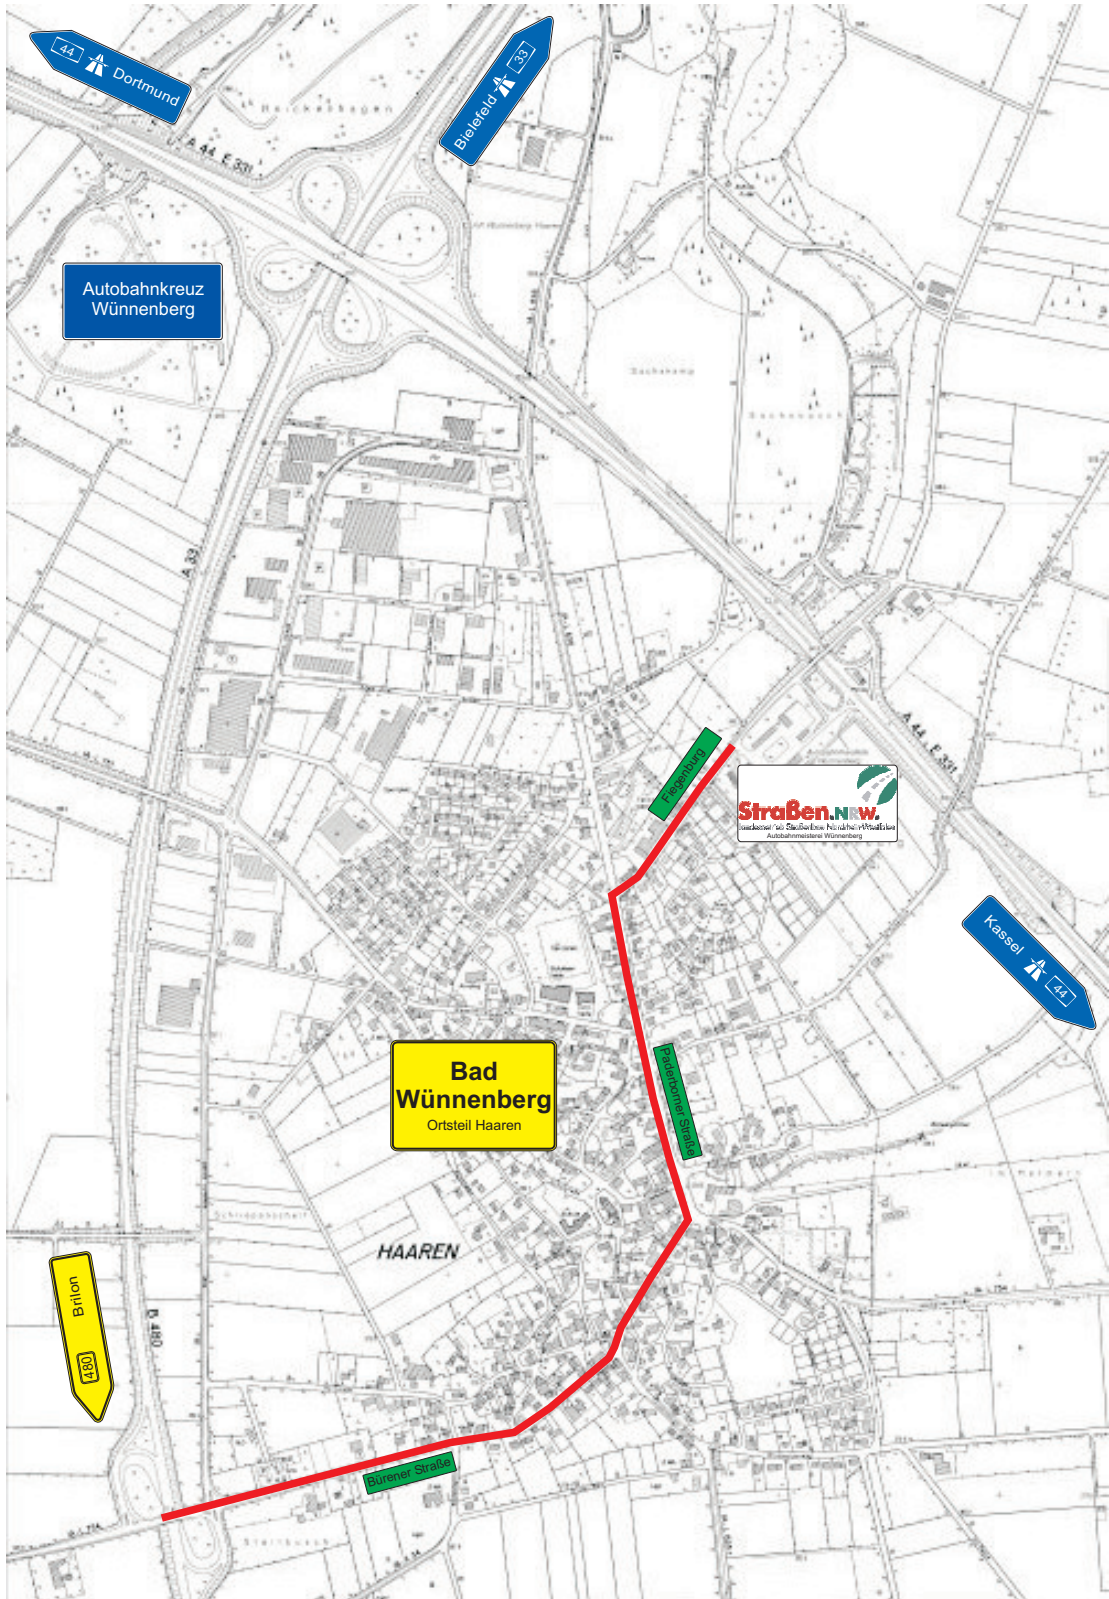

Anfahrtskizze Autobahnmeisterei Wünnenberg

Adresse: Fiegenburg 16, 33181 Bad Wünnenberg-Haaren